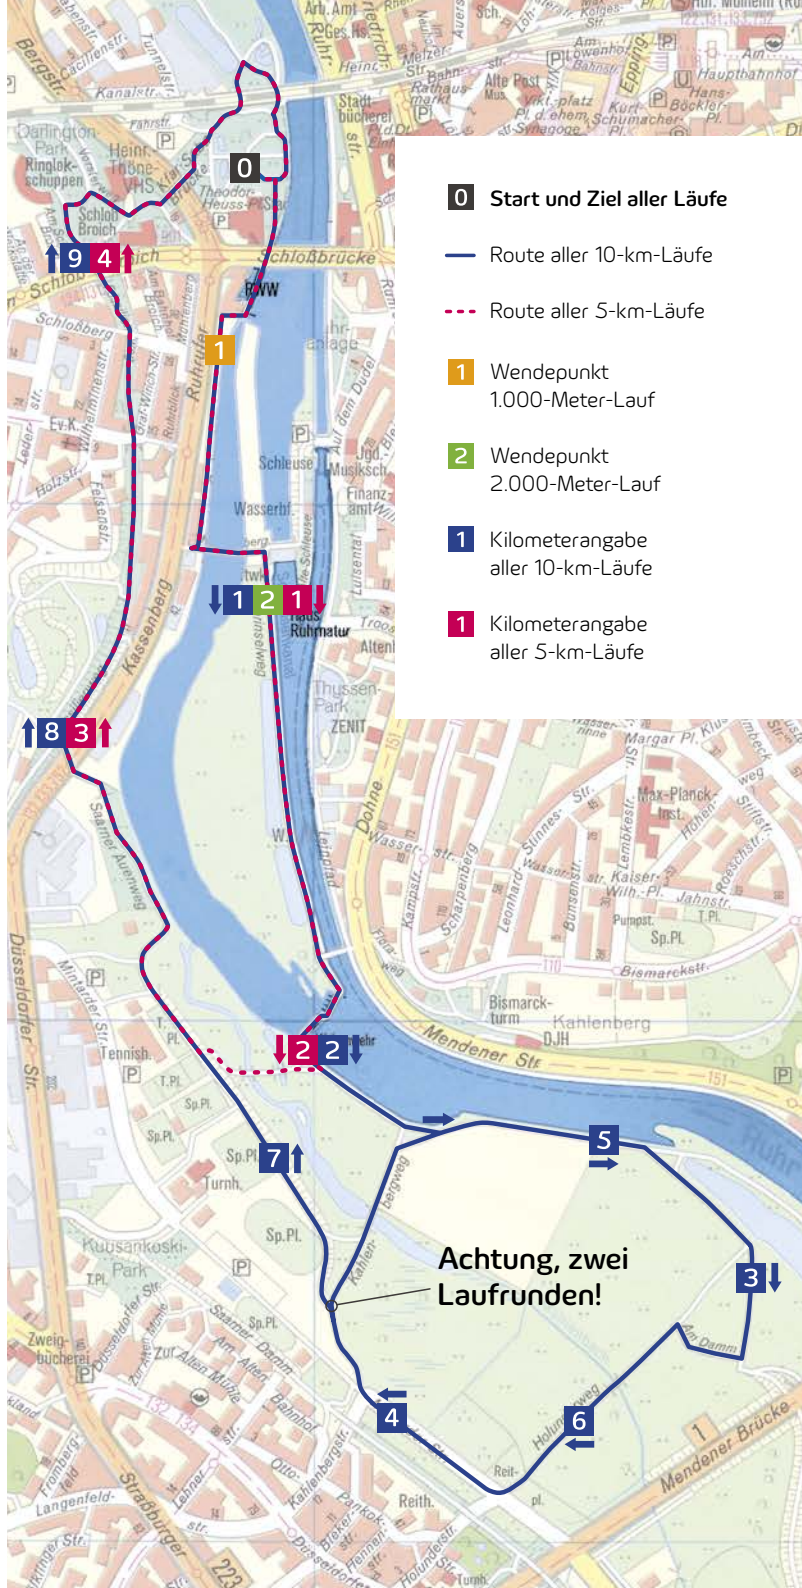

Telefax: 0208 / 5 08 38

Mobil: 0172 / 2 031 610

E-mail: MalerHendricks@aol.com

26. RWW-Ruhrauenlauf 26. August 2023

Veranstalter und Ausrichter

TSV Viktoria 1898 Mülheim an der Ruhr e.V.

Organisation

Claudia Hendricks, Birgit Kirch, Chantal Razat,
Nicole Nussbicker, Ulrich Siekmann, Ramon Steggink,
Dirk Winkelmann

Zeitplan

- 12:00 Uhr** Öffnung des Wettkampfbüros und Ausgabe der Startunterlagen
- 12:30 Uhr** Eröffnung des großen Sport- und Spielfestes
- 13:30 Uhr** • 1.000-Meter A-Lauf Schülerlauf D (6- und 7-jährige)
- 13:40 Uhr** • 1.000-Meter B-Lauf Schülerlauf C (8- und 9-jährige)
- 14:00 Uhr** • 2.000-Meter-Lauf Schülerlauf B (10- und 11-jährige)
• 2.000-Meter-Lauf Schülerlauf A (12- und 13-jährige)
- 14:25 Uhr** 5-km-Jogginglauf
- 15:20 Uhr** 5-km-Walking/Nordic Walking
- 15:30 Uhr** 400-Meter Bambini-A-Lauf (bis einschließlich vier Jahre, Begleitung möglich)
- 15:45 Uhr** 400-Meter Bambini-B-Lauf (von fünf bis sieben Jahren, ohne Begleitung)
- 17:00 Uhr** 26. RWW-Ruhrauenlauf über 10 km: A-Lauf (bis 50 Minuten)
- 17:15 Uhr** 26. RWW-Ruhrauenlauf über 10 km: B-Lauf (über 50 Minuten)

Teilnahme

Die Teilnahme ist offen für alle. Es ist keine Vereinszugehörigkeit erforderlich.

Bitte beachten Sie, dass die 10-km-Läufe auf insgesamt 1.000 Teilnehmer begrenzt sind!

- 0** Start und Ziel aller Läufe
- Route aller 10-km-Läufe
- - - Route aller 5-km-Läufe
- 1** Wendepunkt 1.000-Meter-Lauf
- 2** Wendepunkt 2.000-Meter-Lauf
- 1** Kilometerangabe aller 10-km-Läufe
- 1** Kilometerangabe aller 5-km-Läufe

Sportmassagen

Austragungsort

Der Lauf findet im Süden von Mülheim an der Ruhr längs der Ruhr statt. Start und Ziel befinden sich im Bereich der Stadthalle beziehungsweise Stadthallengarten.

Parkmöglichkeiten